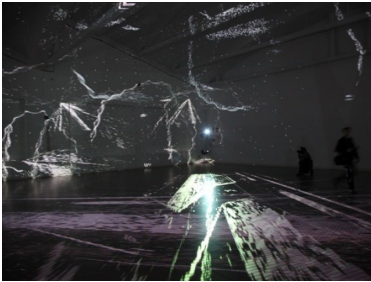

<http://www.laboralcentrodearte.org>

Última modificación por
Rural 20/03/2018

Las condiciones de accesibilidad de este recurso turístico han sido analizadas por expertos

Información general

LABoral Centro de Arte y Creación Industrial es una institución multidisciplinar que produce, difunde y favorece el acceso a las nuevas formas culturales nacidas de la utilización creativa de las tecnologías de la información y la comunicación (TICs). Inaugurado el 30 de marzo de 2007 en Gijón, Asturias, su programación, transversal y multidisciplinar, está dirigida a todos los públicos y tiene como fin último compartir el conocimiento. Para ello propone a sus diferentes públicos diversas maneras de involucrarse con las distintas líneas de trabajo: exposiciones, talleres, programas educativos y actividades, como conferencias, simposios, debates...

Entrada

Acceso: Sin desniveles

✓ Nombre del recurso turístico visible y legible

La entrada analizada es: La principal

Ancho de paso de la puerta de entrada: Mayor o igual que 78 cm

Obstáculos en la puerta: Puerta de vidrio sin señalización visual