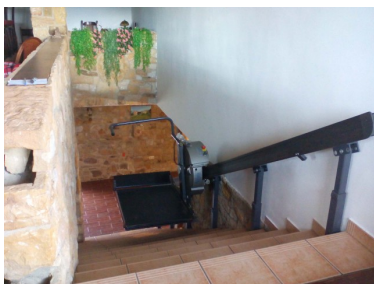

Circulación interior

Circulación con silla de ruedas: Total

Iluminación adecuada: Sí

✓ Sin elementos que puedan suponer un obstáculo a personas con discapacidad visual

✓ Establecimiento de varias plantas

Itinerario vertical

El tránsito entre plantas se realiza mediante: Escalones / escalera

Datos de la escalera

Número de escalones: Más de 3

Altura del escalón en cm: 17

✓ Borde de los escalones con franja de color contrastado y antideslizante

Habitación adaptada

✓ Habitación adaptada para discapacidad física