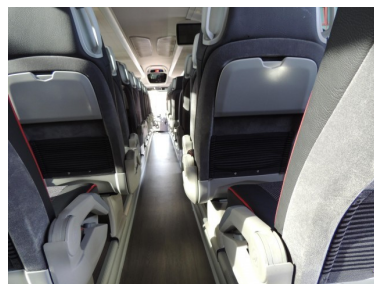

Circulación interior