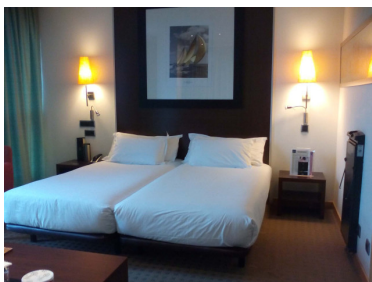

## Habitación adaptada

✓ Habitación adaptada para discapacidad física

Número de habitaciones adaptadas: 1

Número / nombre de la habitación: 115

Circulación cómoda hasta la habitación: Sí

Ancho de paso de la puerta: Mayor o igual que 78 cm