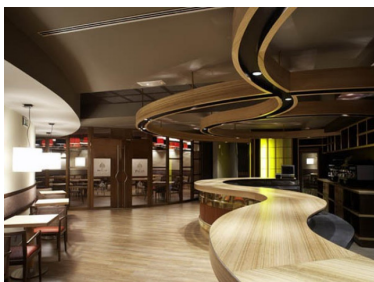

Entrada

Acceso: Escalones / escalera

Datos de la escalera

Número de escalones: 1

Altura del escalón en cm: rebajado, pendiente 3%

✓ Nombre del recurso turístico visible y legible

La entrada analizada es: La principal

Ancho de paso de la puerta de entrada: Mayor o igual que 78 cm

Circulación interior

Iluminación adecuada: Sí

Hay rótulos de señalización: Sí

✓ Establecimiento de varias plantas

Itinerario vertical

El tránsito entre plantas se realiza mediante: Ascensor / ascensores

Datos del ascensor

Dimensión de la cabina: Grande